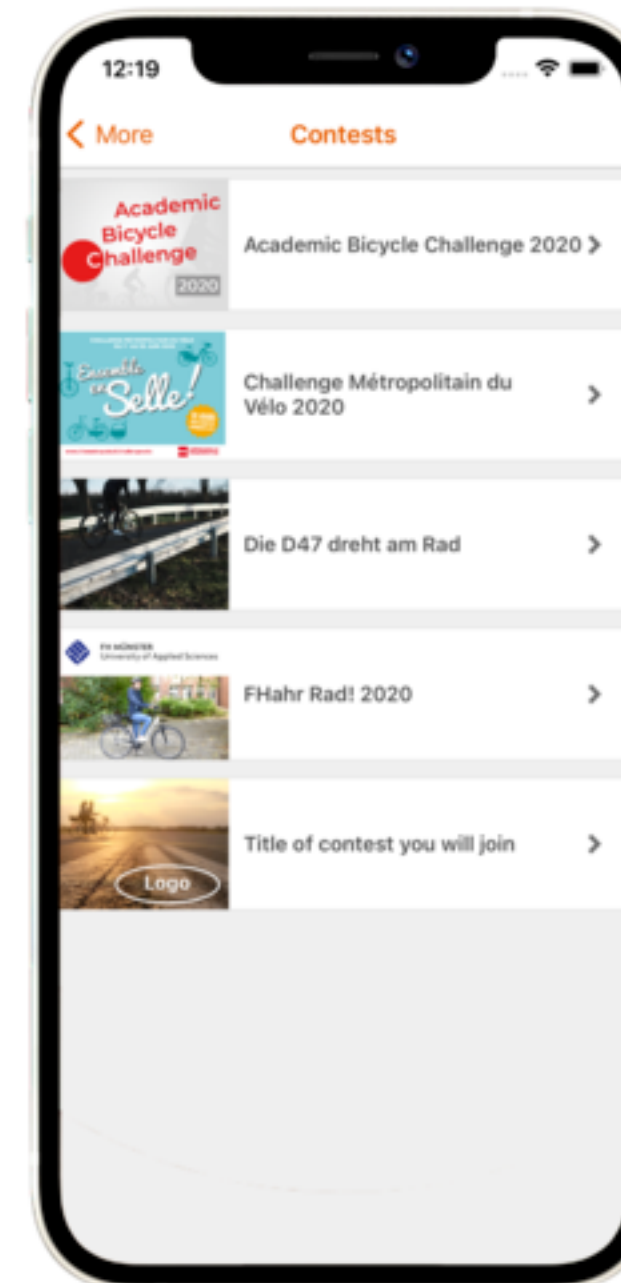

Proces zapojení do výzvy je velmi snadný. Je třeba mít chytrý telefon a kolo jakéhokoliv typu.

Stáhněte zdarma aplikaci Naviki z Google Play či App Store

Na hlavní stránce stiskněte „More“ a poté „Log in“

Vytvořte si účet, pokud ho ještě nemáte, dále pod „More“ klikněte na „Contests“

Vyberte „ABC 2021“ a aktivujte možnost „I'm participating“
Poté budete moci vybrat University of South Bohemia jako instituci, za kterou budete jezdit a odpovědět na jednoduchou kontrolní otázku.