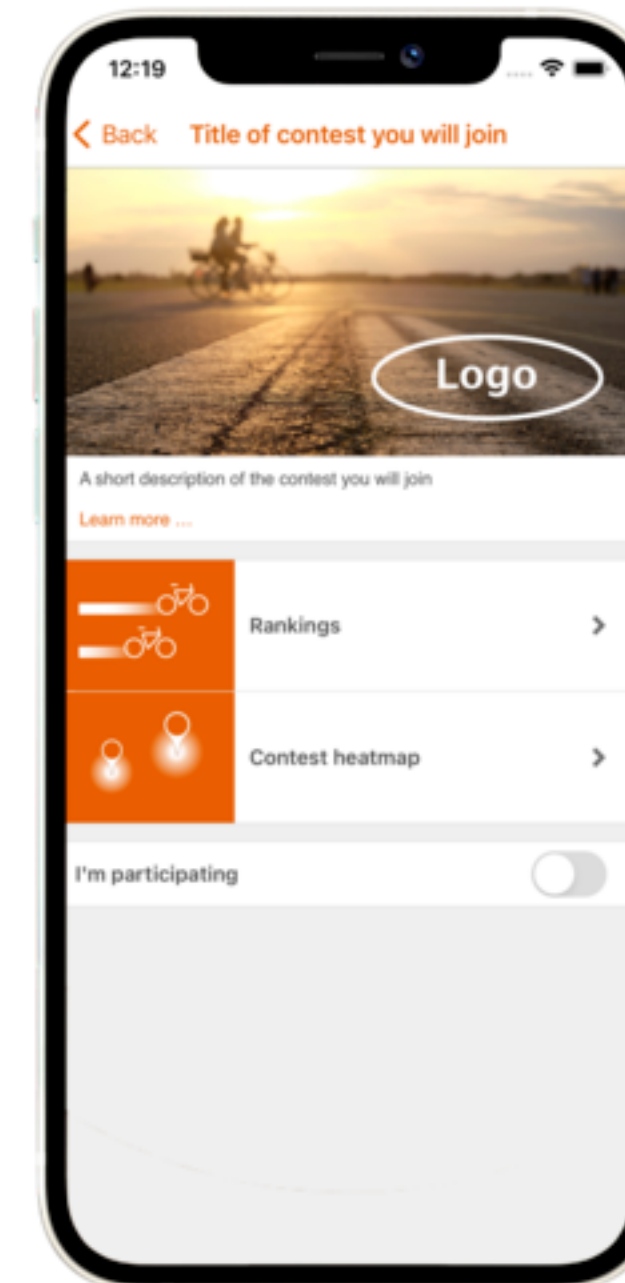

Proces zapojení do výzvy je velmi snadný. Je třeba mít chytrý telefon a kolo jakéhokoliv typu.

Stáhněte zdarma aplikaci Naviki z Google Play či App Store

Na hlavní stránce stiskněte „More“ a poté „Log in“

Vytvořte si účet, pokud ho ještě nemáte, dále pod „More“ klikněte na „Contests“

Vyberte „ABC 2021“ a aktivujte možnost „I'm participating“
Poté budete moci vybrat University of South Bohemia jako instituci, za kterou budete jezdit a odpovědět na jednoduchou kontrolní otázku.