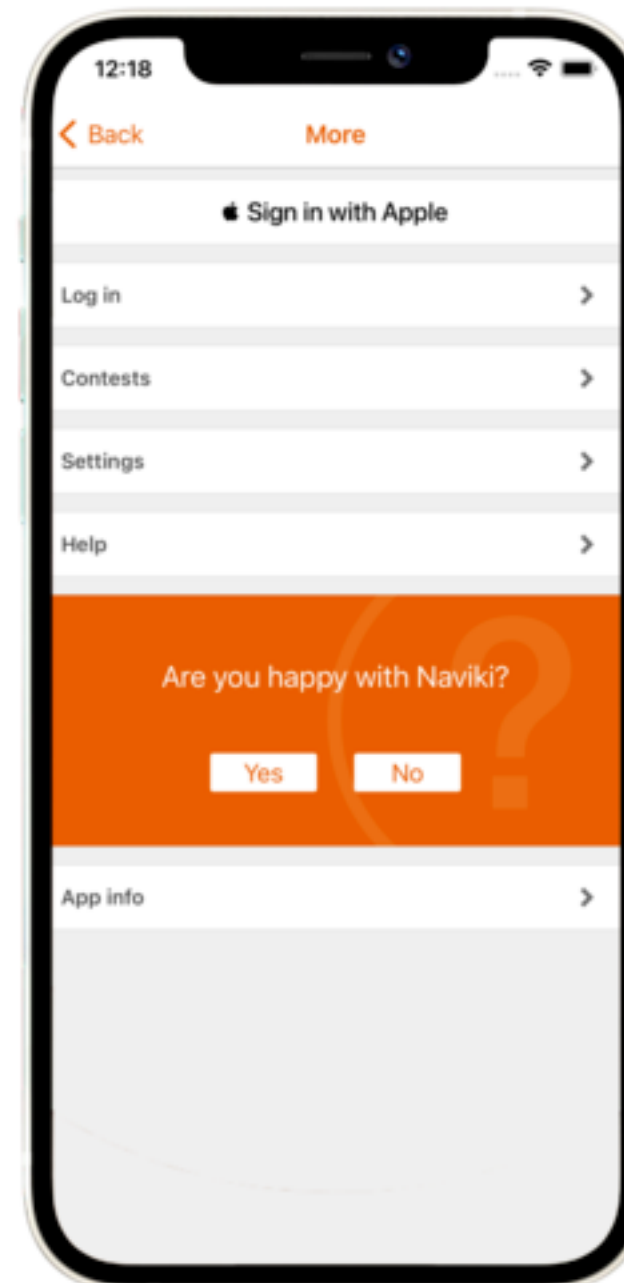

Proces zapojení do výzvy je velmi snadný. Je třeba mít chytrý telefon a kolo jakéhokoliv typu.

Stáhněte zdarma aplikaci Naviki z Google Play či App Store

Na hlavní stránce stiskněte „More“ a poté „Log in“

Vytvořte si účet, pokud ho ještě nemáte, dále pod „More“ klikněte na „Contests“

Vyberte „ABC 2021“ a aktivujte možnost „I'm participating“
Poté budete moci vybrat University of South Bohemia jako instituci, za kterou budete jezdit a odpovědět na jednoduchou kontrolní otázku.